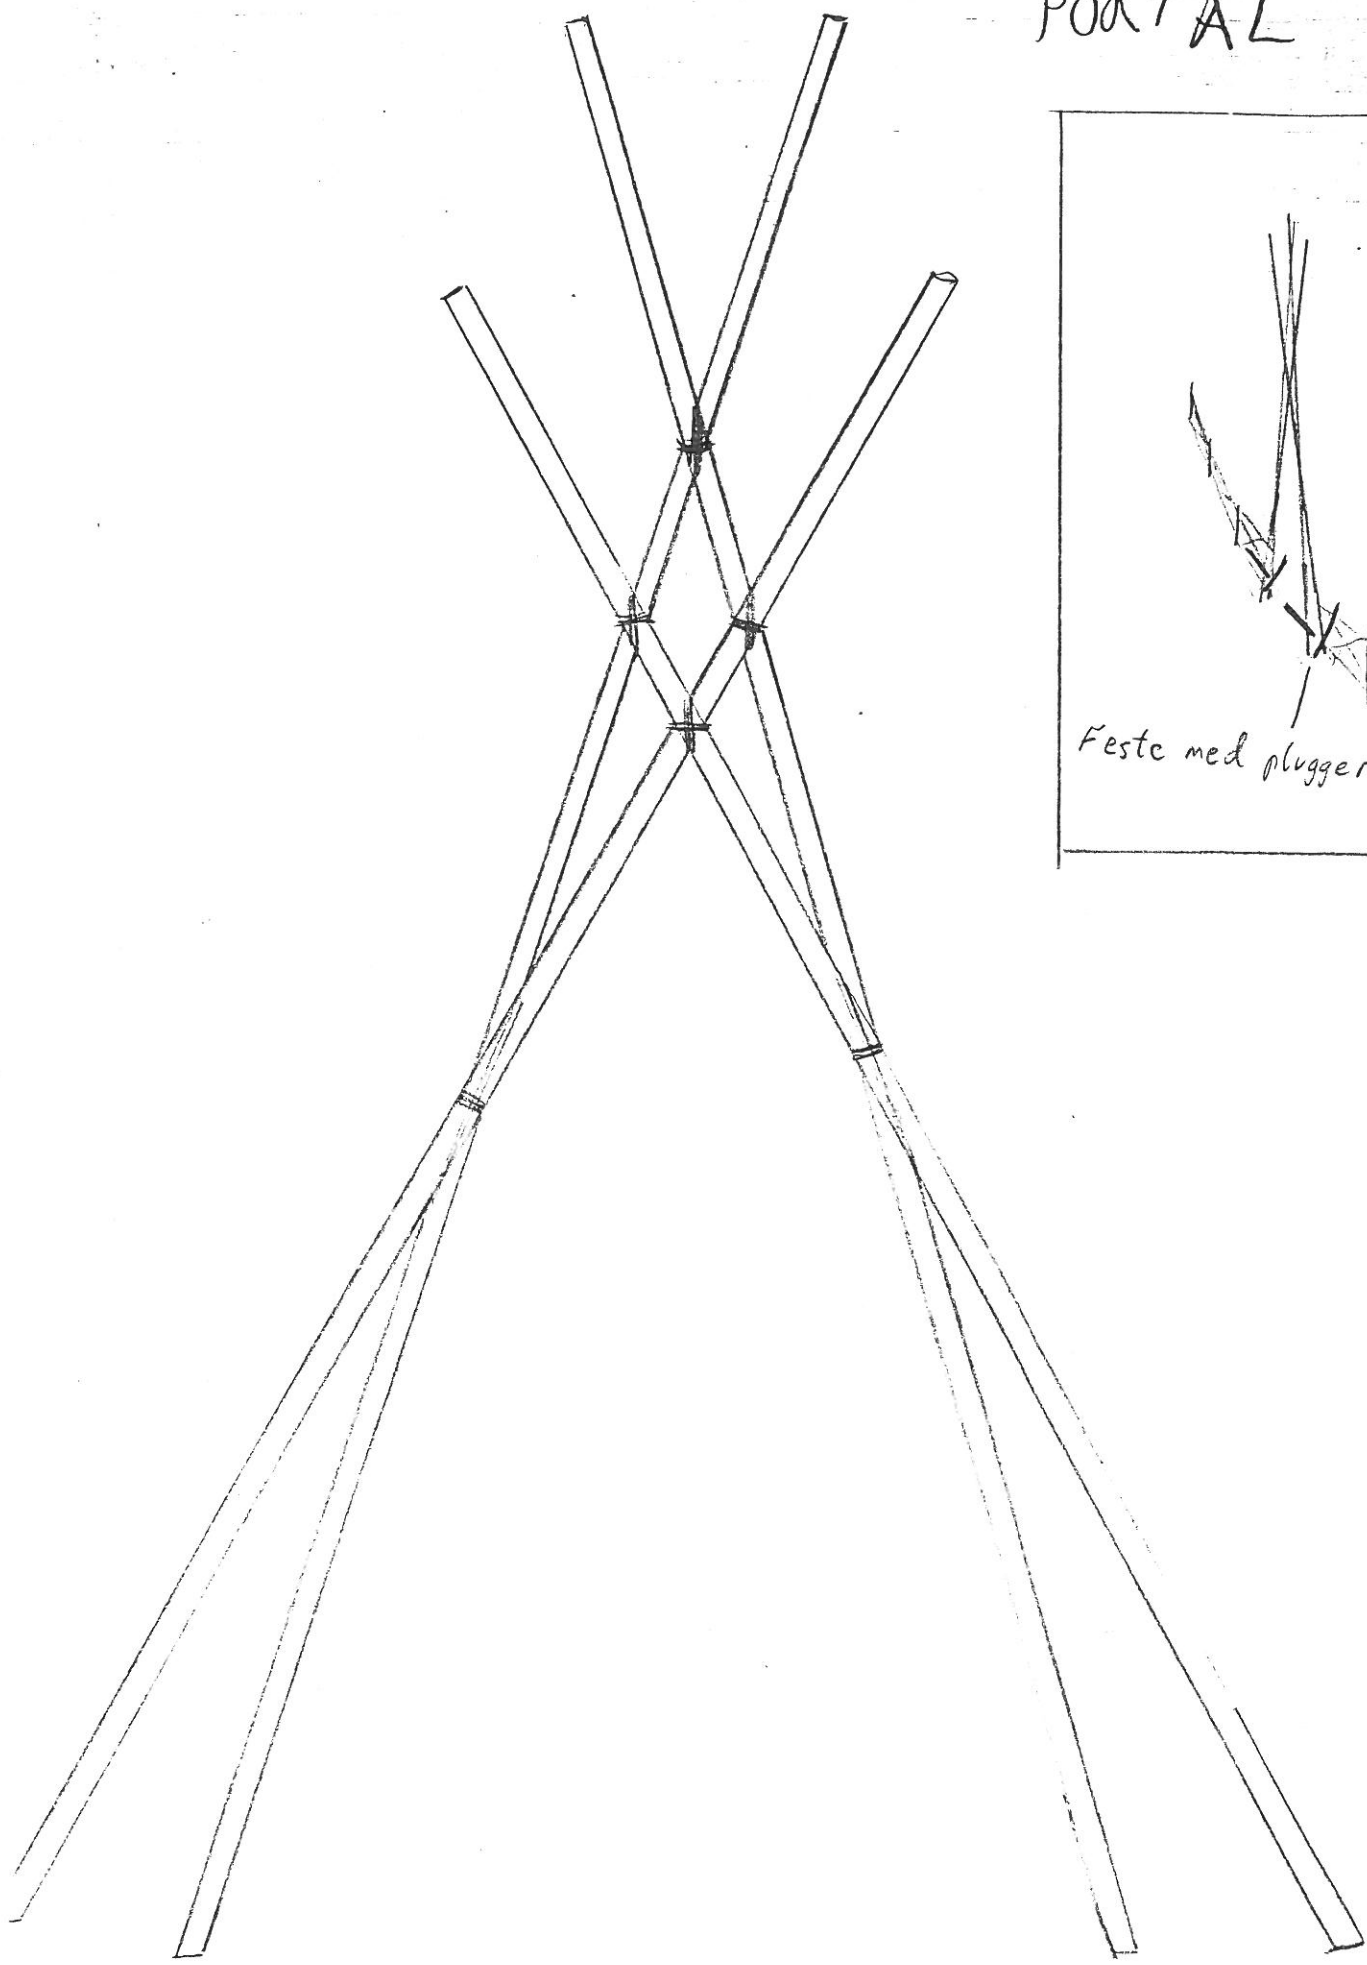

PORTAL

Feste med pluggar

SPISEBOARD

Stridsvogn

**REB OG
RAFTER**

Byg en romersk stridsvogn af blot 4 rafter og 5 krydsbesnøringer! Det er en god og sjov udfordring, der også giver en god træning i krydsbesnøringer!

FDF/FPF ©

Tårn

BALANSESTOKK

TØRKESTATIV

PRESENTING

SARSE BRO

EM UNCLE PIENTI

SKYV STIGEN