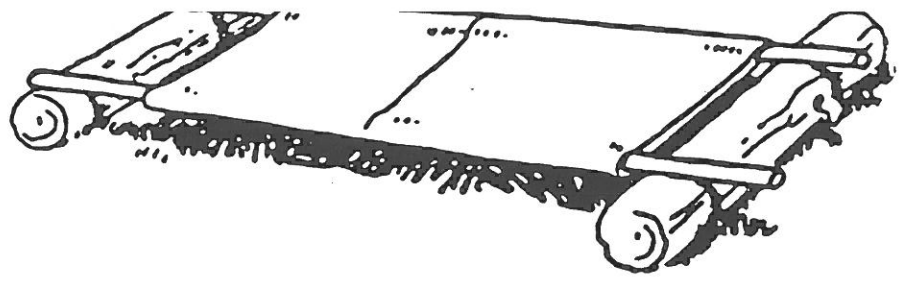

PORTAL

Feste med pluggar

SPISEBOARD

Stridsvogn

**REB OG
RAFTER**

Byg en romersk stridsvogn af blot 4 rafter og 5 krydsbesnøringer! Det er en god og sjov udfordring, der også giver en god træning i krydsbesnøringer!

FDF/FPF ©

Tårn

BALANSESTOKK

TØRKESTATIV

PRESENTING

SARSE BRO

EM UNCLE PIENTI

SKYV STIGEN