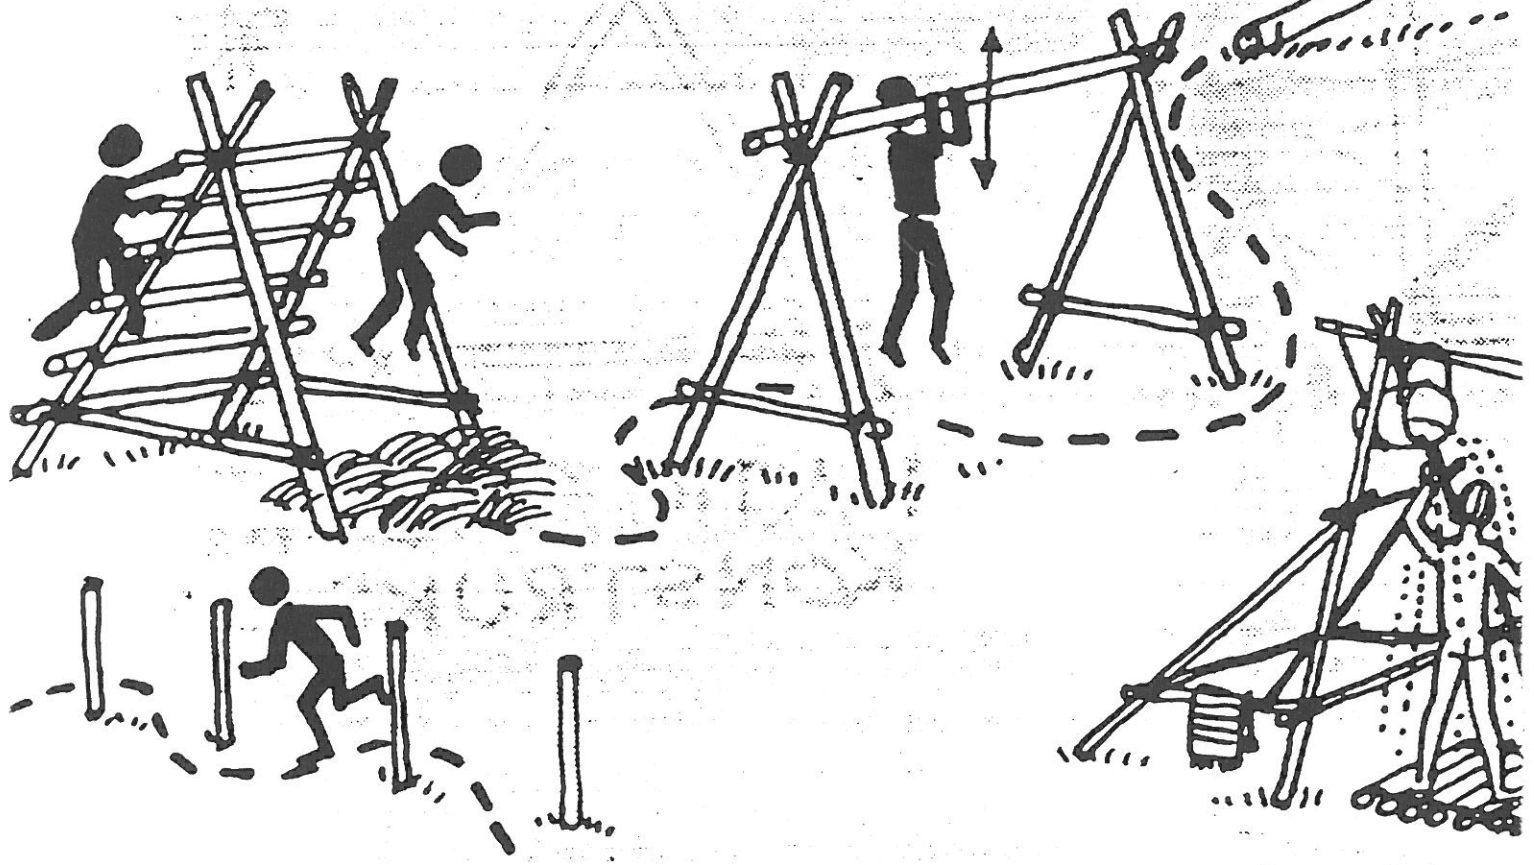

PORTAL

Feste med pluggar

SPISEBOARD

Stridsvogn

**REB OG
RAFTER**

Byg en romersk stridsvogn af blot 4 rafter og 5 krydsbesnøringer! Det er en god og sjov udfordring, der også giver en god træning i krydsbesnøringer!

FDF/FPF ©

Tårn

BALANSESTOKK

TØRKESTATIV

PRESENTING

SARSE BRO

EM UNCLE PIENTI

SKYV STIGEN