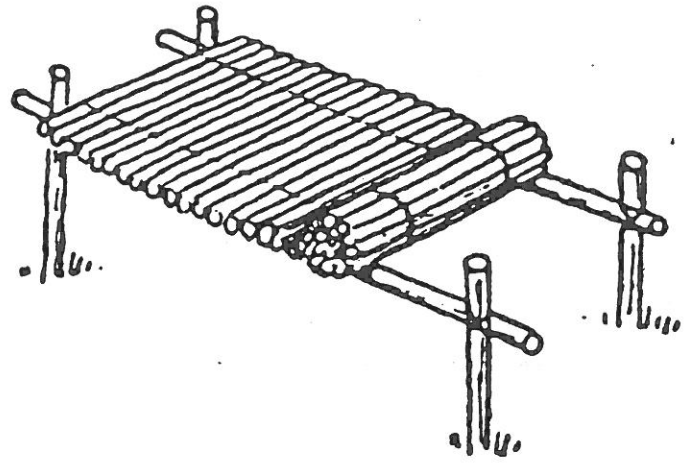

PORTAL

Feste med pluggar

SPISEBOARD

Stridsvogn

**REB OG
RAFTER**

Byg en romersk stridsvogn af blot 4 rafter og 5 krydsbesnøringer! Det er en god og sjov udfordring, der også giver en god træning i krydsbesnøringer!

FDF/FPF ©

Tårn

BALANSESTOKK

TØRKESTATIV

PRESENTING

SARSE BRO

EM UNCLE PIENTI

SKYV STIGEN